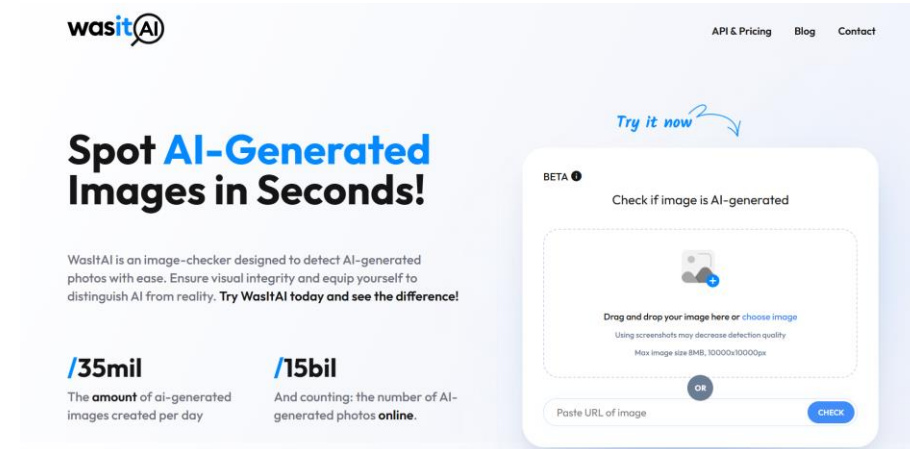

2.1 AI-képdetektorok

- Az AI-képek detektálására számos AI-alapú eszköz áll rendelkezésre.
  - Például: [GoWinston.ai](https://gowinston.ai), [WasitAI.com](https://wasitai.com)
- Ezek az eszközök **gyakran pontatlanok**, ezért önmagukban nem bizonyító erejűek. **Több képdetektor és egyéb eszköz kombinációja** alapján jelenthetjük csak ki, hogy álprofillal van dolgunk.
- Ahogy a képkészítő, úgy a képdetektor eszközök **fejlődése is villámgyors**, ezért **érdeemes rákeresni új eszközökre** (pl. „best ai image detectors”).