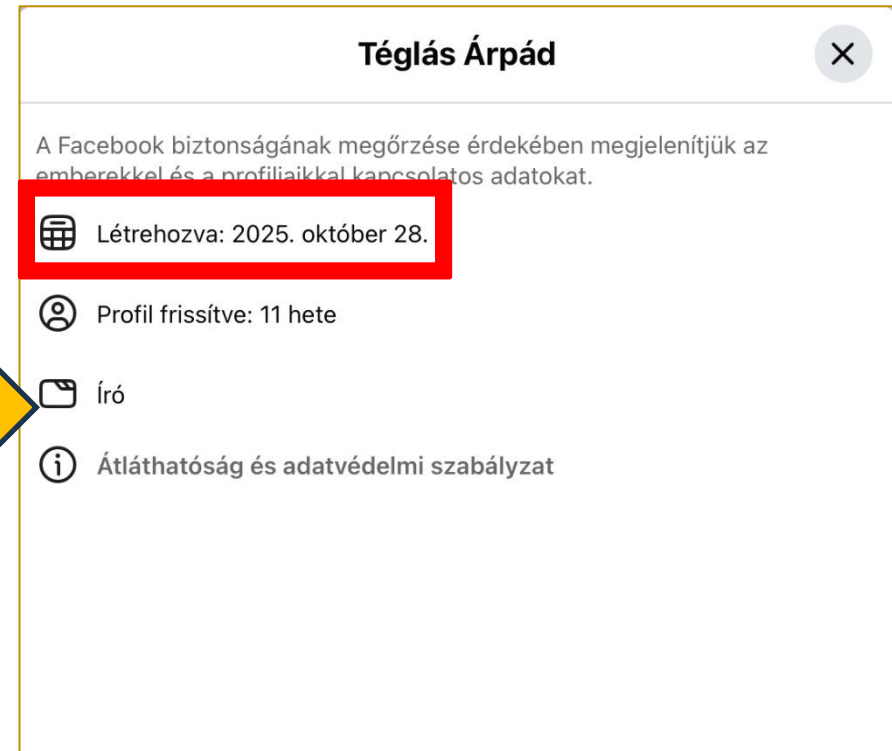

2.1 AI-vízjel

- Néha a profil készítője **elfelejti** kivágni az AI képgeneráló eszköz vízjelét a képről.
- **Ellenőrzés:** kattints a profilképre, hogy az teljes méretben megnyíljon. Általában a vízjel a **jobb alsó sarokban** található.

2.2 Lopott képek vizsgálata fordított képkeresési módszerrel

- Létező személy fotójának felhasználását úgynevezett **fordított képkereséssel** (reverse image search) igazolhatjuk, pl. az alábbi eszközökkel:
 - A [TinEye.com](https://tinEye.com) megmutatja, hol található meg egy kép a neten, feltárva így az eredeti helyét.
 - A PimEyes.com megmutatja, milyen más képeken szerepel a vizsgálandó képen szereplő személy.
 - Az InVID&WeVerify böngészőbővítményből közvetlenül elérhetőek más fordított képkeresési szolgáltatások is.

3. Létrehozás dátuma

- Az álprofilok jelentős része új, többnyire 2025–2026-ban jött létre.
- A létrehozás dátuma a **profil felhasználónevére kattintva** érhető el.

4. Korábbi profilnevek

- Gyanús, ha egy személyes profilt imitáló fióknak **korábban több neve** volt.
- Ez az alábbiakra utalhat:
 - A **tulajdonos** több névvel **kísérletezett** a nagyobb hatékonyság érdekében.
 - A profil **eredetileg kódnéven** szerepelt (pl. „próba 2”).
 - Az álprofilt **több országban is bevetették**.
- Ez utóbbiak **szervezett álprofilhálózatra** utalnak.