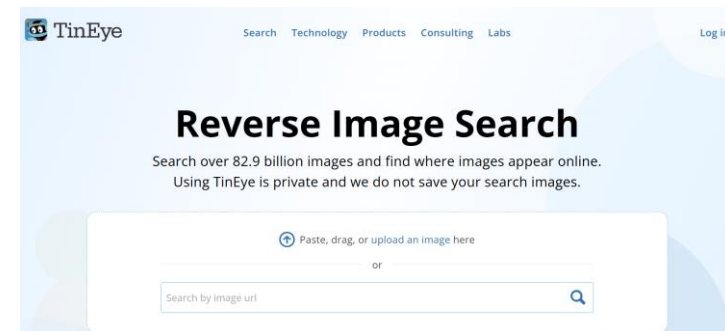

2.2 Lopott képek vizsgálata fordított képkeresési módszerrel

- Létező személy fotójának felhasználását úgynevezett **fordított képkereséssel** (reverse image search) igazolhatjuk, pl. az alábbi eszközökkel:
  - A [TinEye.com](https://tinEye.com) megmutatja, hol található meg egy kép a neten, feltárva így az eredeti helyét.
  - A PimEyes.com megmutatja, milyen más képeken szerepel a vizsgálandó képen szereplő személy.
  - Az InVID&WeVerify böngészőbővítményből közvetlenül elérhetőek más fordított képkeresési szolgáltatások is.