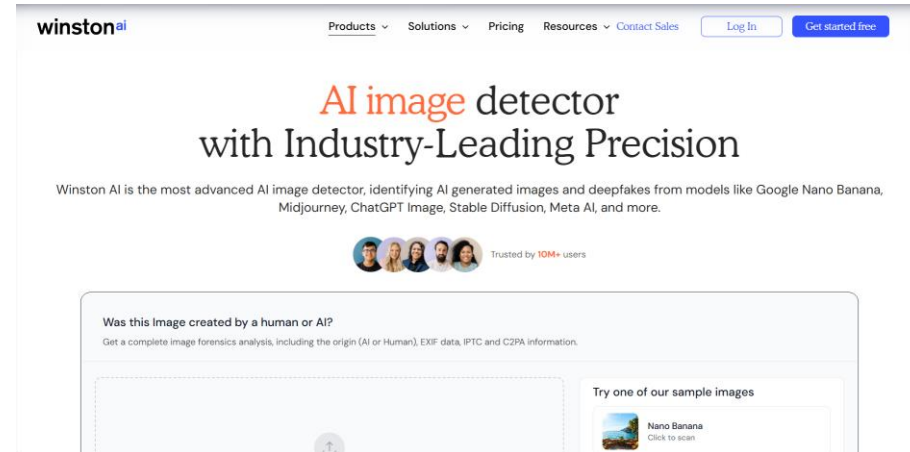

2.1 AI-képdetektorok

- Az AI-képek detektálására számos AI-alapú eszköz áll rendelkezésre.
  - Például: [GoWinston.ai](https://gowinston.ai), [WasitAI.com](https://wasitai.com)
- Ezek az eszközök **gyakran pontatlanok**, ezért önmagukban nem bizonyító erejűek. **Több képdetektor és egyéb eszköz kombinációja** alapján jelenthetjük csak ki, hogy álprofillal van dolgunk.
- Ahogy a képkészítő, úgy a képdetektor eszközök **fejlődése is villámgyors**, ezért **érdeemes rákeresni új eszközökre** (pl. „best ai image detectors”).