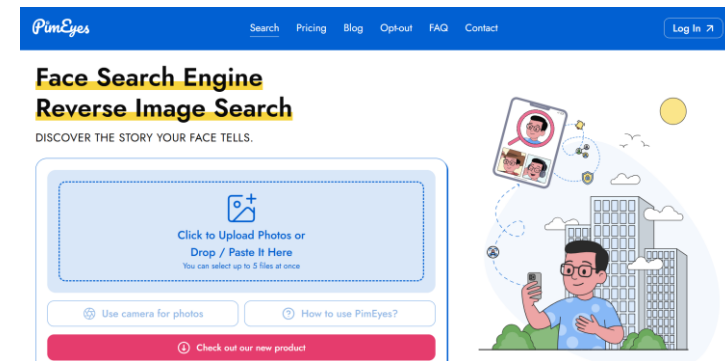

2.2 Lopott képek vizsgálata fordított képkeresési módszerrel

- Létező személy fotójának felhasználását úgynevezett **fordított képkereséssel** (reverse image search) igazolhatjuk, pl. az alábbi eszközökkel:
  - A [TinEye.com](https://tinEye.com) megmutatja, hol található meg egy kép a neten, feltárva így az eredeti helyét.
  - A PimEyes.com megmutatja, milyen más képeken szerepel a vizsgálandó képen szereplő személy.
  - Az InVID&WeVerify böngészőbővítményből közvetlenül elérhetőek más fordított képkeresési szolgáltatások is.